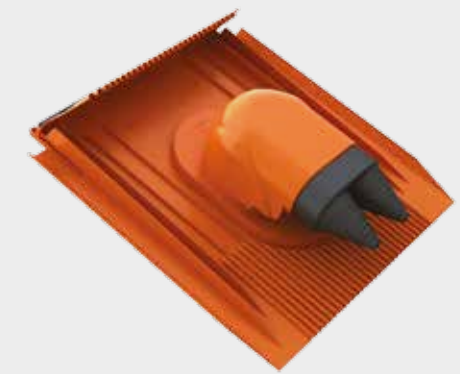

### Verlegeanleitung Installation Instructions

Solardurchführungs-Set  
Solar Outlet Kit

Universelles Duo Solardurchführungs-Set  
Universal Duo Solar Thermal Outlet Kit

Solardurchführungs-Set für Schiefer/Biber  
Solar Outlet Kit for Slate / Plain Tile

Universeller PV-Kabeldurchgang  
Universal PV-Cable Outlet Kit

159000387