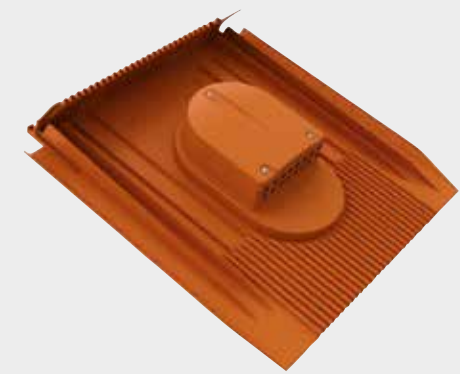

### Verlegeanleitung Installation Instructions

Solardurchführungs-Set  
Solar Outlet Kit

Universelles Duo Solardurchführungs-Set  
Universal Duo Solar Thermal Outlet Kit

Solardurchführungs-Set für Schiefer/Biber  
Solar Outlet Kit for Slate / Plain Tile

Universeller PV-Kabeldurchgang  
Universal PV-Cable Outlet Kit

159000387